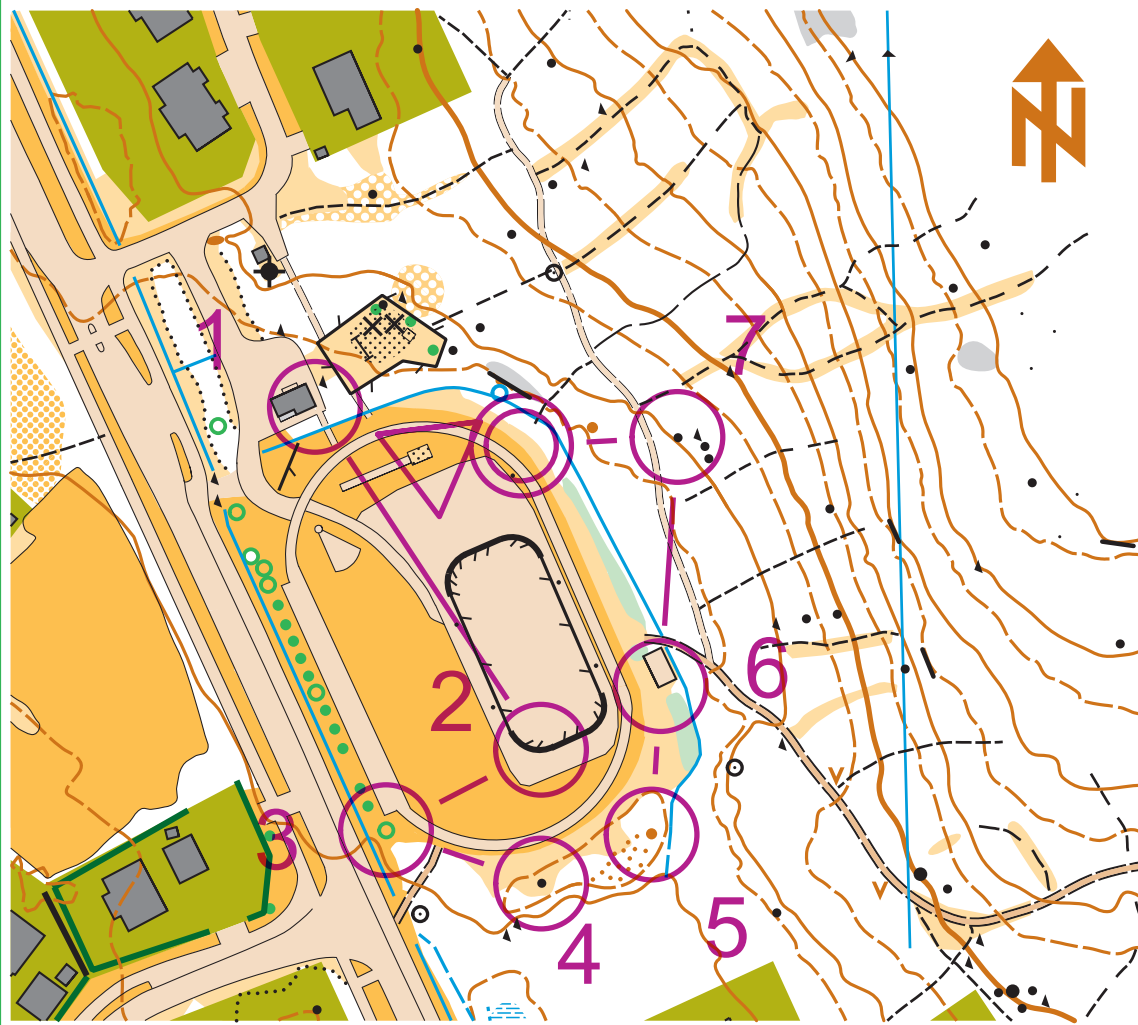

Kinkkomaa

Muurame

1:2000 / 2,5 m

**MUURAMEN
RASTI**

www.muuramenrasti.fi

KARTOITUS

Esko Junttila 5/2019

TULOSTUS

Gradia Jyväskylä

Suunn.koulu 27.5.19 MuuRa

H/D11	0,4 km	
▶	◇	┘
1 121	■	┘
2 116	↗	♀
3 118	△	♂
4 122	▲	0.6 ○
5 124	●	
6 123	□	┘
7 117	▲	1.0 ○

○ 40 m ○