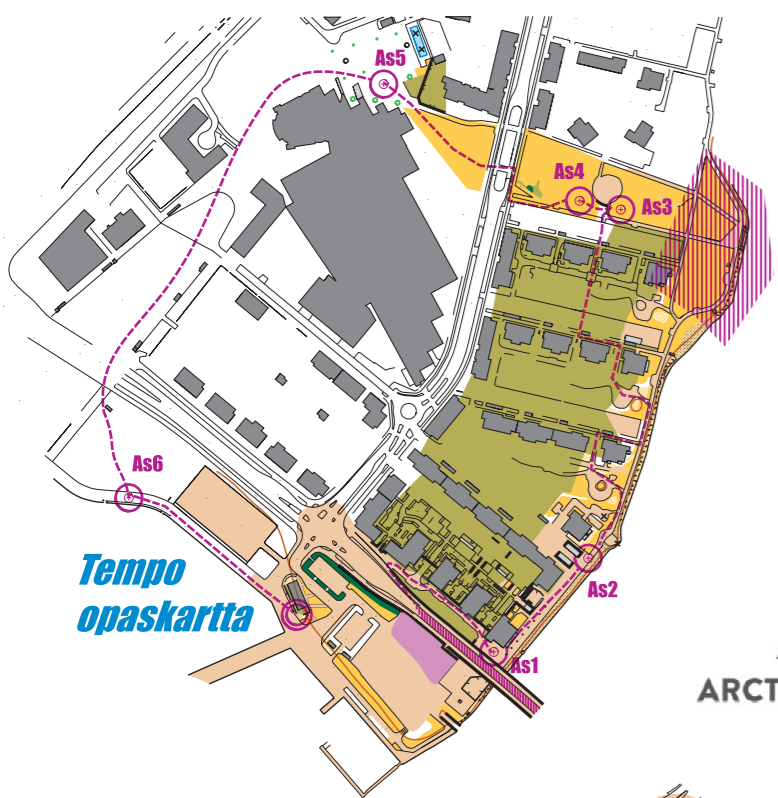

Sprinttisuunnistuskartta
Kuokkalan Silta
 1:4000/2,5m
 Jyväskylä

29	A	■		↙	A
30	A	⋄		↘	A
31	A	↑	△	○	A
32	A	→	△	○	A
33	A	⊗		○	Z
34	A	⊗		○	Z
35	A	▨		↘	A
36	A	▨		○	A

70 m

Kuokkalan Silta Special
 240m + 380m 60min

1	A	▨		○	A
2	A	⊗		○	A
3	A	▨			Z
4	A	↗		↘	Z
5	A	▨		○	Z
6	A	⊗		○	A
7	A	⊗		○	Z
8	A	↗		○	A
9	A	↗		○	A
10	A	↑	▲	○	A
11	A	▲		○	Z
12	A	↗		○	A
13	A	▨		▭	Z
14	A	↙	⊗	○	Z
15	A	⊗			A

470 m

16	A	◇		┌	Z
17	A	⊗		○	Z
18	A	⊗		┌	Z
19	A	⊗		○	A
20	A	↗		┌	A
21	A	△		○	A

22	A	⋄			Z
23	A	⋄		↙	A
24	A	⊗		↙	A
25	A	⊗		✓	A
26	A	⊗		○	A
27	A	⋄		○	A
28	A	↗		↙	Z