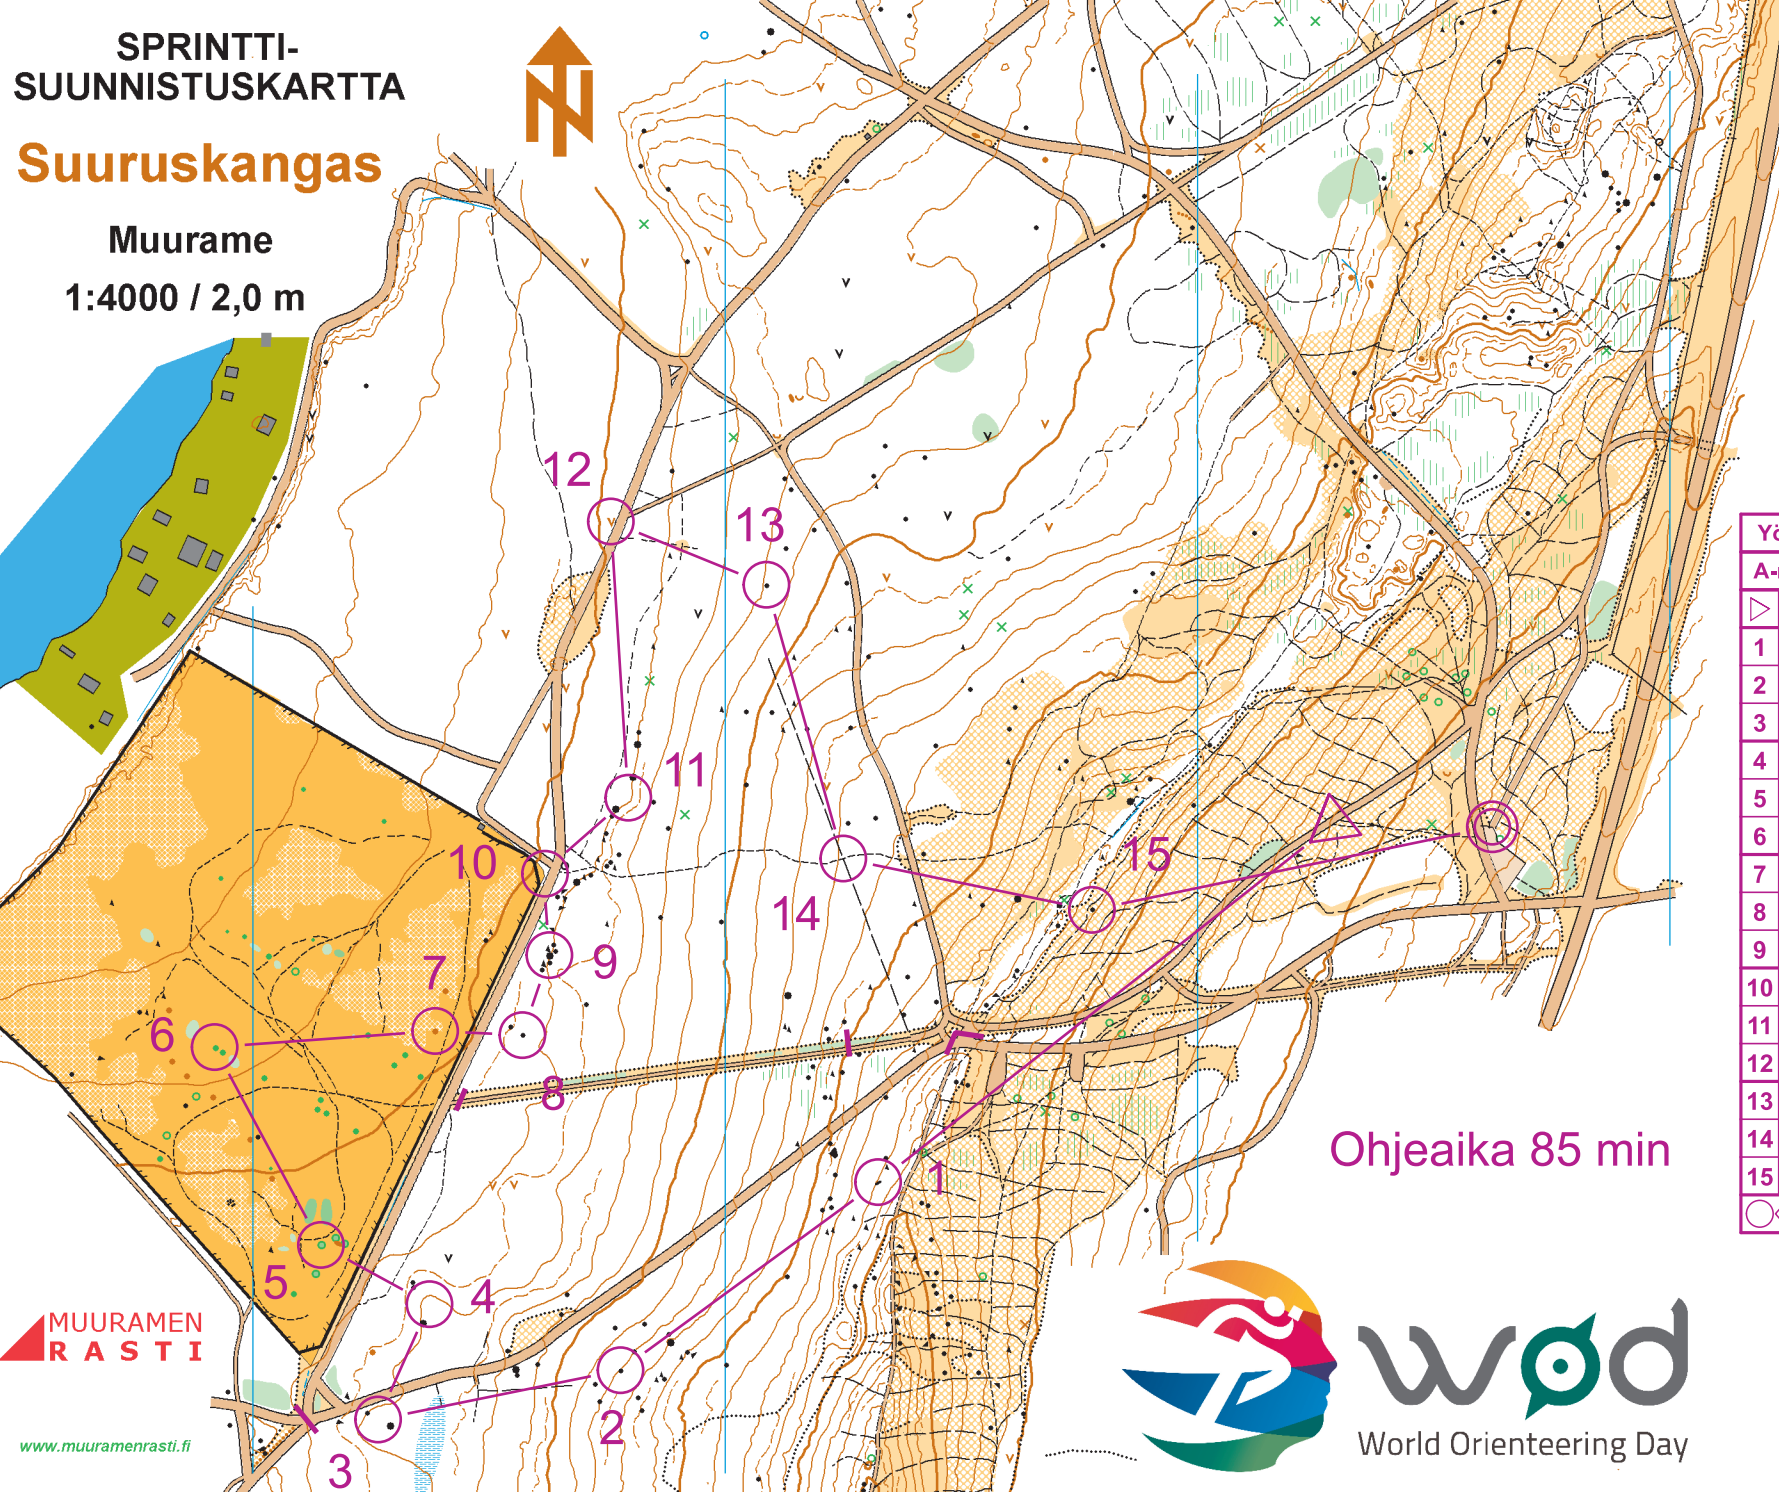

SPRINTTI-SUUNNISTUSKARTTA

Suuruskangas

Muurame

1:4000 / 2,0 m

SPRINTTISUUNNISTUSKARTTA
170709

POHJA-AINEISTO
MML:n avoin tietoaineisto 4/2017

KARTOITUS ja PIIRUSTUS
Esko Junntila 5/2018

TULOSTUS
Grano Jyväskylä

Yöharkka 2.-4.11.18 MuuRa

A-rata yö	1,6 km	85min
1 A		
2 A		
3 A		
4 A		
5 A-B		
6 A		
7 A		
8 A		
9 A		
10 A		
11 A-C		
12 A		
13 A		
14 A-B		
15 A		

220 m

Ohjeaika 85 min

MUURAMEN
RASTI

www.muuramenrasti.fi

wod
World Orienteering Day