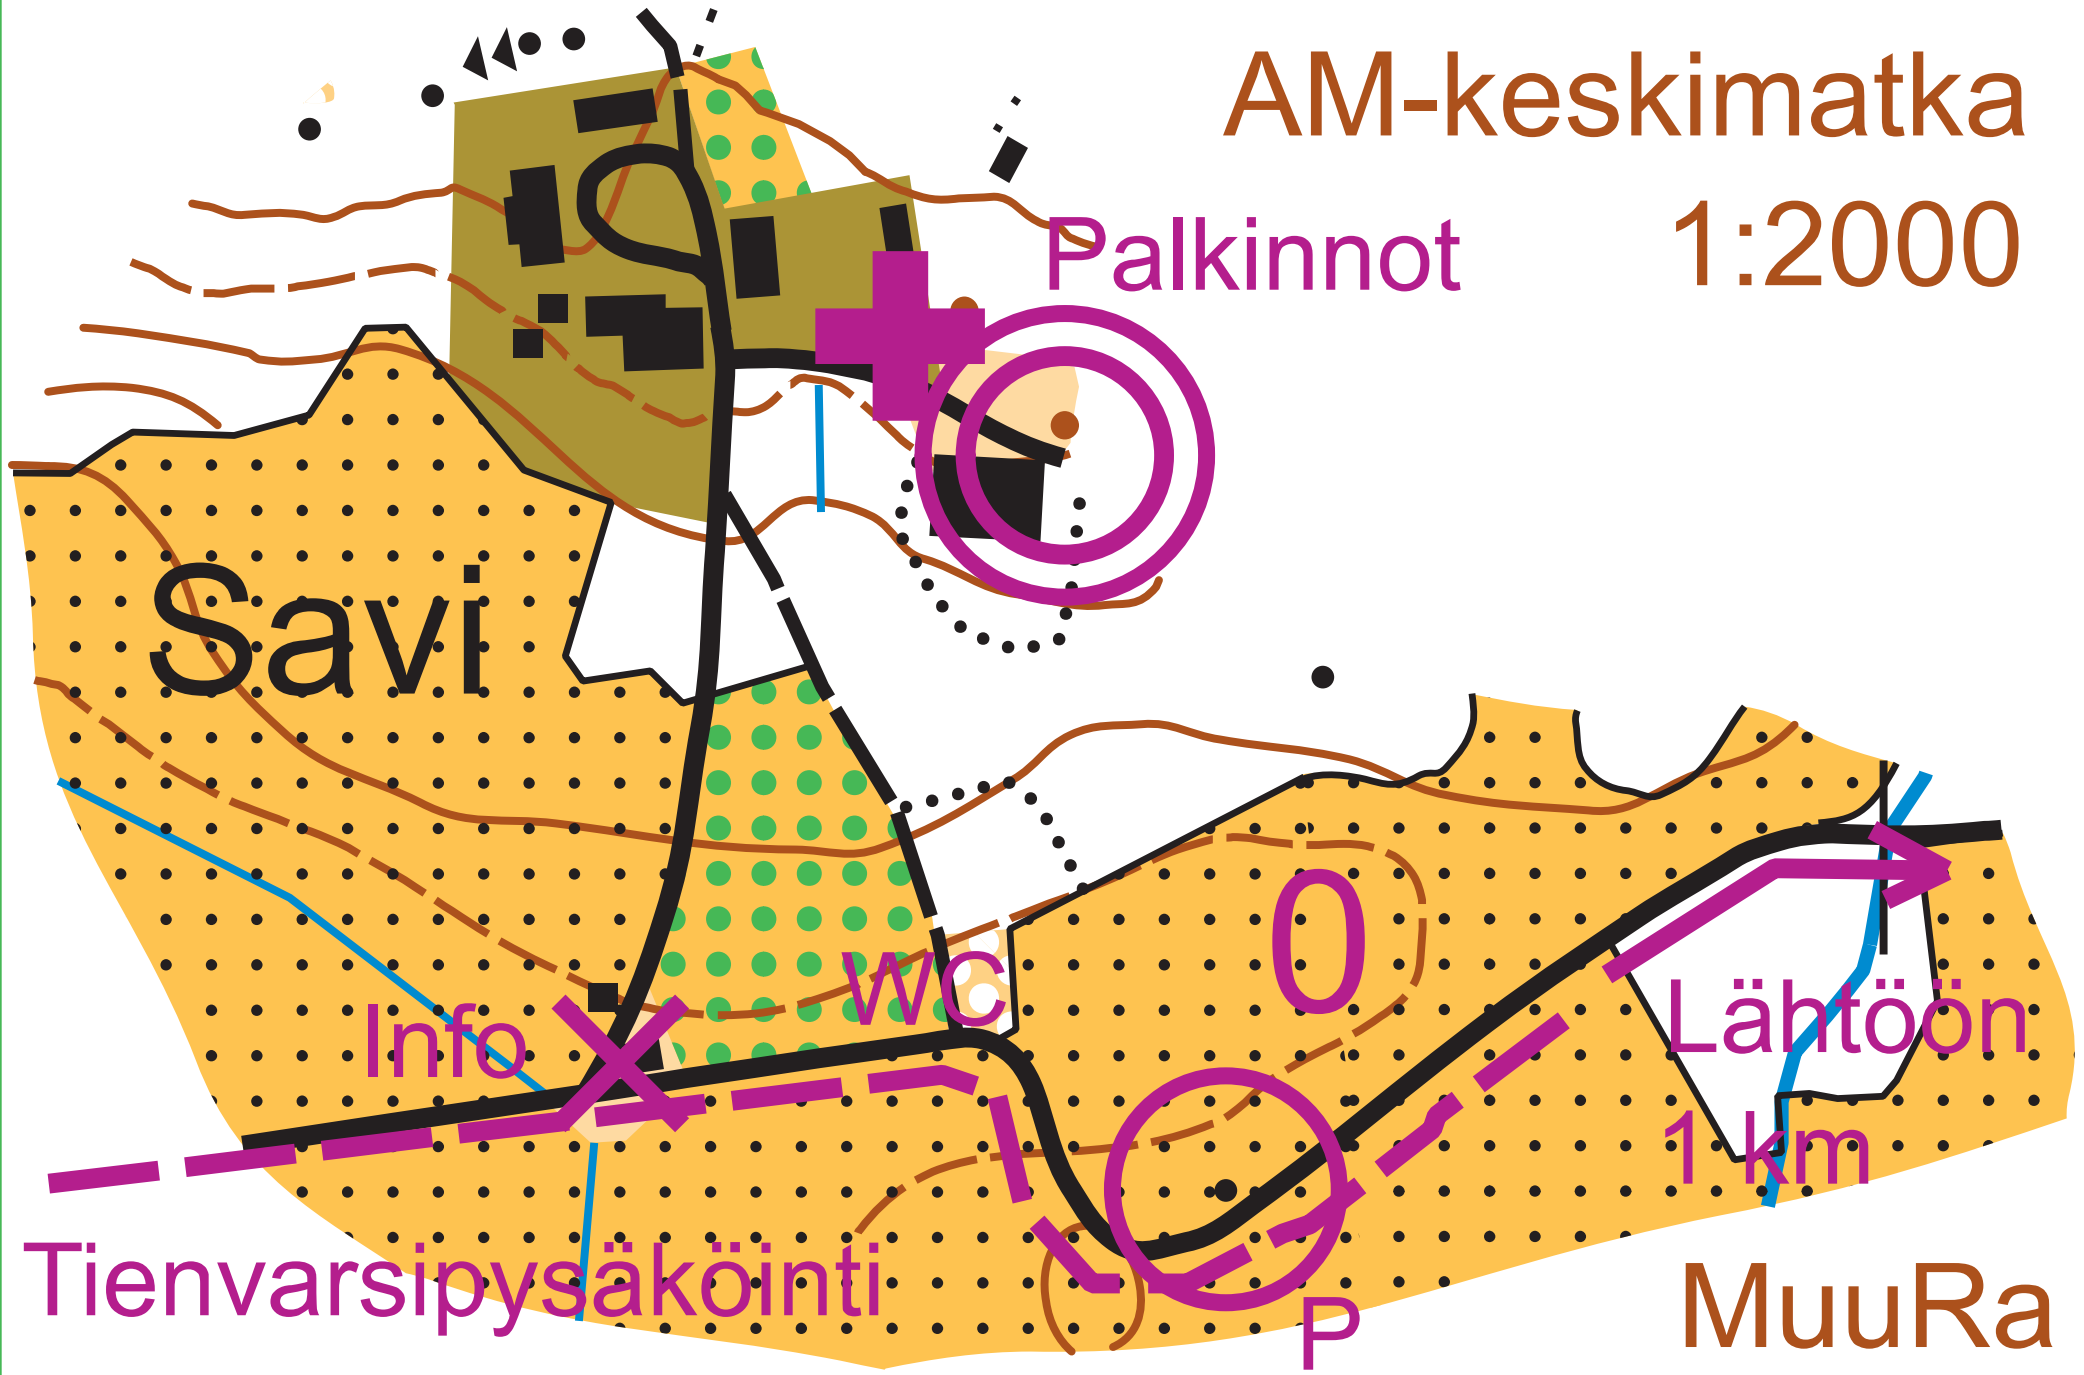

AM-keskimatka

1:2000

Palkinnot

Savi

Info

WC

0

Lähtöön
1 km

Tienvarsipysäköinti

P

MuuRa