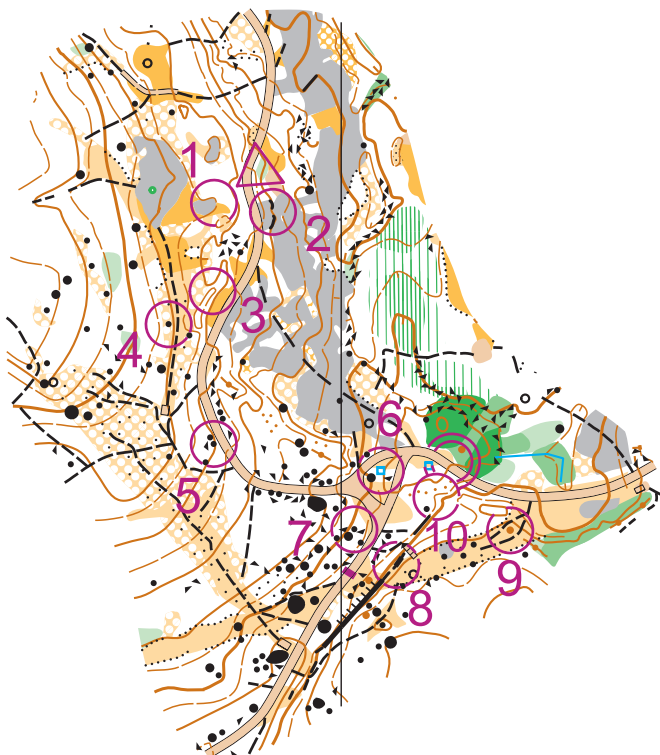

SPRINTTISUUNNISTUSKARTTA

Sarvivuori

1:3000 / 2,5 M

Jyväskylä

www.muuramenrasti.fi

SPRINTTISUUNNISTUSKARTTA
19 07 11

POHJA-AINEISTO

MML:n avoin aineisto 11/2017

KARTOITUS JA PIIRUSTUS

Lauri Kontkanen 11/2017-11/2018

Ajantasaistus Esko Juntila 7/2023

TULOSTUS

Gradia Jyväskylä

MuuRa TrailO 5.8.2023			
SprintH/D12	0,3 km	20min	
▷		▷	
1 A	▷	☀	○
2 A	∩		
3 A	○		○
4 A	▲		○
5 A	↘	▲	○
6 A	∞		○ ↗
7 A	↗	▲	○ ↙
8 A	≡		○
9 A	•		○ ↘
10 A	▷		○ ↓
○			○

MuuRa TrailO 2023

Sprintti H/D12

Maksimiaika 20 min

Kartalla järjestettävästä tapahtumasta on sovittava maanomistajien ja metsästysoi-
keuden haltijoiden kanssa.
Tiedot sopimuksista saa kartan tekijänoi-
keuden omistajaseuralta.