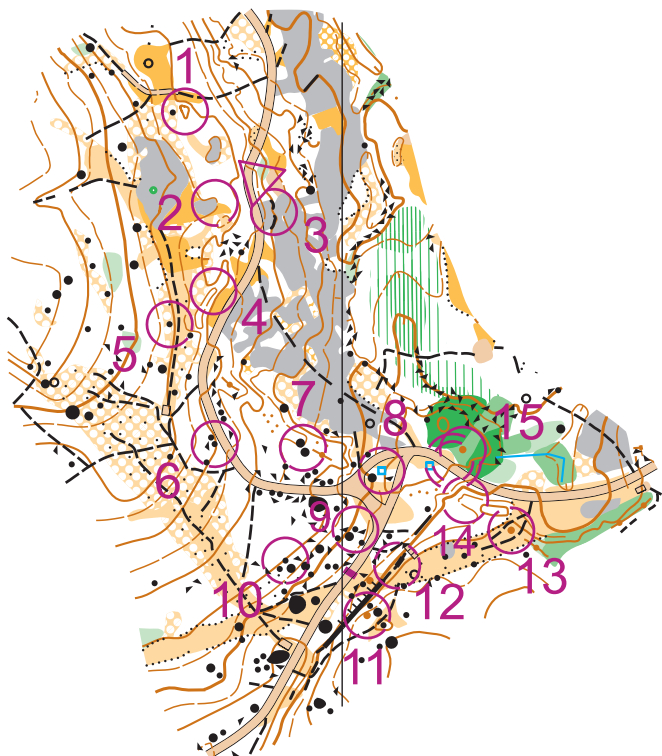

SPRINTTISUUNNISTUSKARTTA

Sarvivuori

1:3000 / 2,5 M

Jyväskylä

www.muuramenrasti.fi

SPRINTTISUUNNISTUSKARTTA
19 07 11

POHJA-AINEISTO

MML:n avoin aineisto 11/2017

KARTOITUS JA PIIRUSTUS

Lauri Kontkanen 11/2017-11/2018

Ajantasaistus Esko Junttila 7/2023

TULOSTUS

Gradia Jyväskylä

MuuRa TrailO 5.8.2023			
Sprintti A	0,3 km	25min	
▷	▷		
1 A	○		
2 A	▷ ✨	○	
3 A	∩		
4 A	○	○	
5 A	▲	○	
6 A	↘ ▲	○	
7 A	▲ ▲	≡	
8 A	⊗	○ ↗	
9 A	↗ ▲	♀ ↙	

10 A	↑ ▲		○
11 A	•		○
12 A	≡		○
13 A	•		↘
14 A	▷		○ ↘
15 A	•		
○ ✕		○ ⊗	

MuuRa TrailO 2023

Sprintti A

Maksimiaika 25 min

Kartalla järjestettävästä tapahtumasta on sovittava maanomistajien ja metsästysoi-
keuden haltijoiden kanssa.
Tiedot sopimuksista saa kartan tekijänoi-
keuden omistajaseuralta.

Ratamestari Esko Junttila
Valvoja Juha Villikka Koozee

C Muuramen Rasti ry Kopiointi kielletty