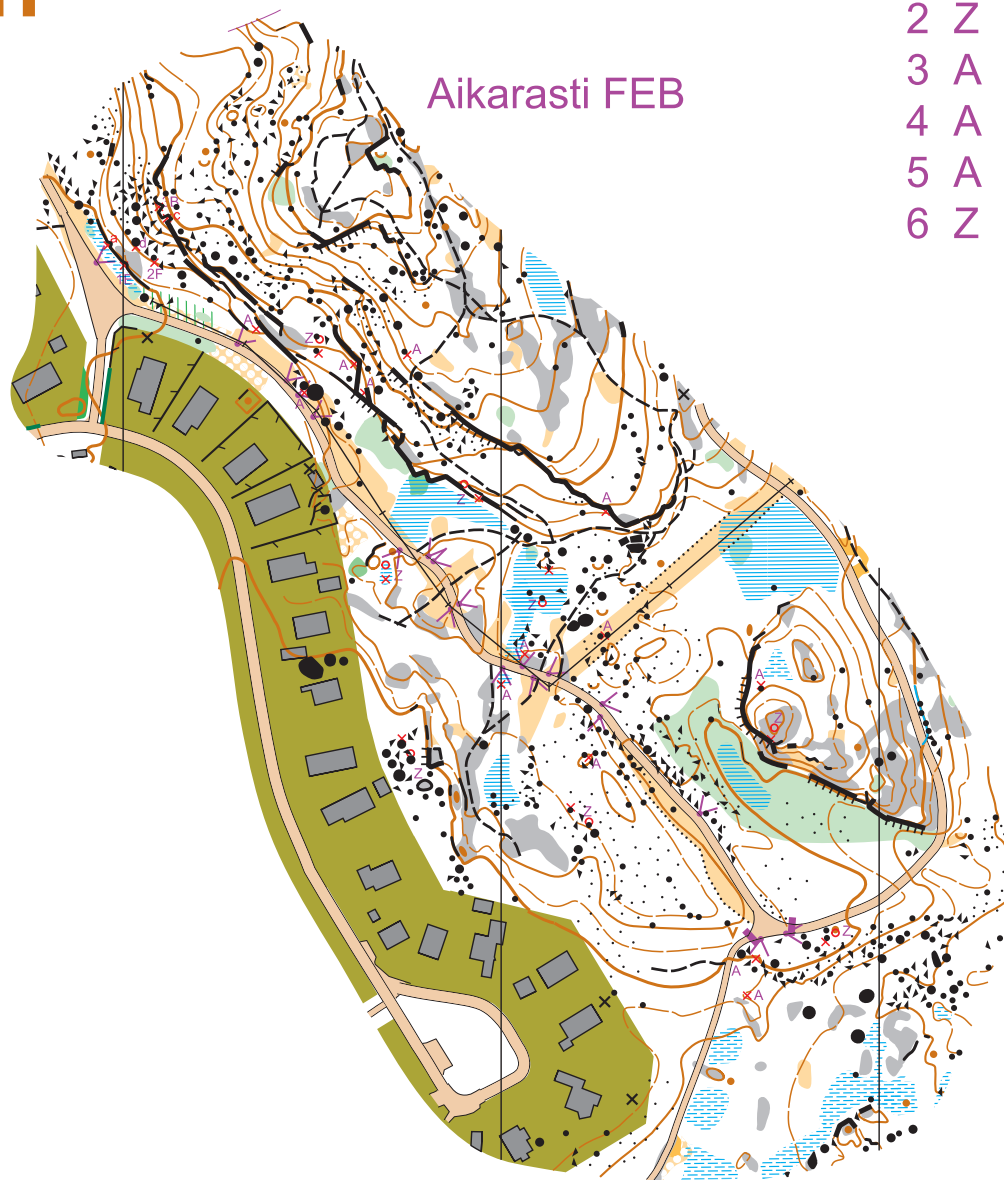

SPRINTTISUUNNISTUSKARTTA

Sarvivuori

1:3000 / 2,5 M

Jyväskylä

Aikarasti FEB

Aika	H/D12	A	E
1 A	1 Z	1 Z	1 Z
2 Z	2 Z	2 Z	2 Z
3 A	3 A	3 Z	3 Z
4 A	4 A	4 A	4 A
5 A	5 A	5 A	5 Z
6 Z	6 A	6 A	6 A
	7 A	7 A	7 A
	8 Z	8 A	8 A
	9 A	9 Z	9 Z
		10 Z	10 A
		11 A	11 A
			12 Z
			13 Z
			14 A
			15 A

SPRINTTISUUNNISTUSKARTTA
19 07 11 ote

POHJA-AINEISTO

MML:n avoin aineisto 11/2017

KARTOITUS JA PIIRUSTUS

Lauri Kontkanen 11/2017-11/2018

Ajantasaistus Esko Junttila 9/2022

TULOSTUS

Gradia Jyväskylä