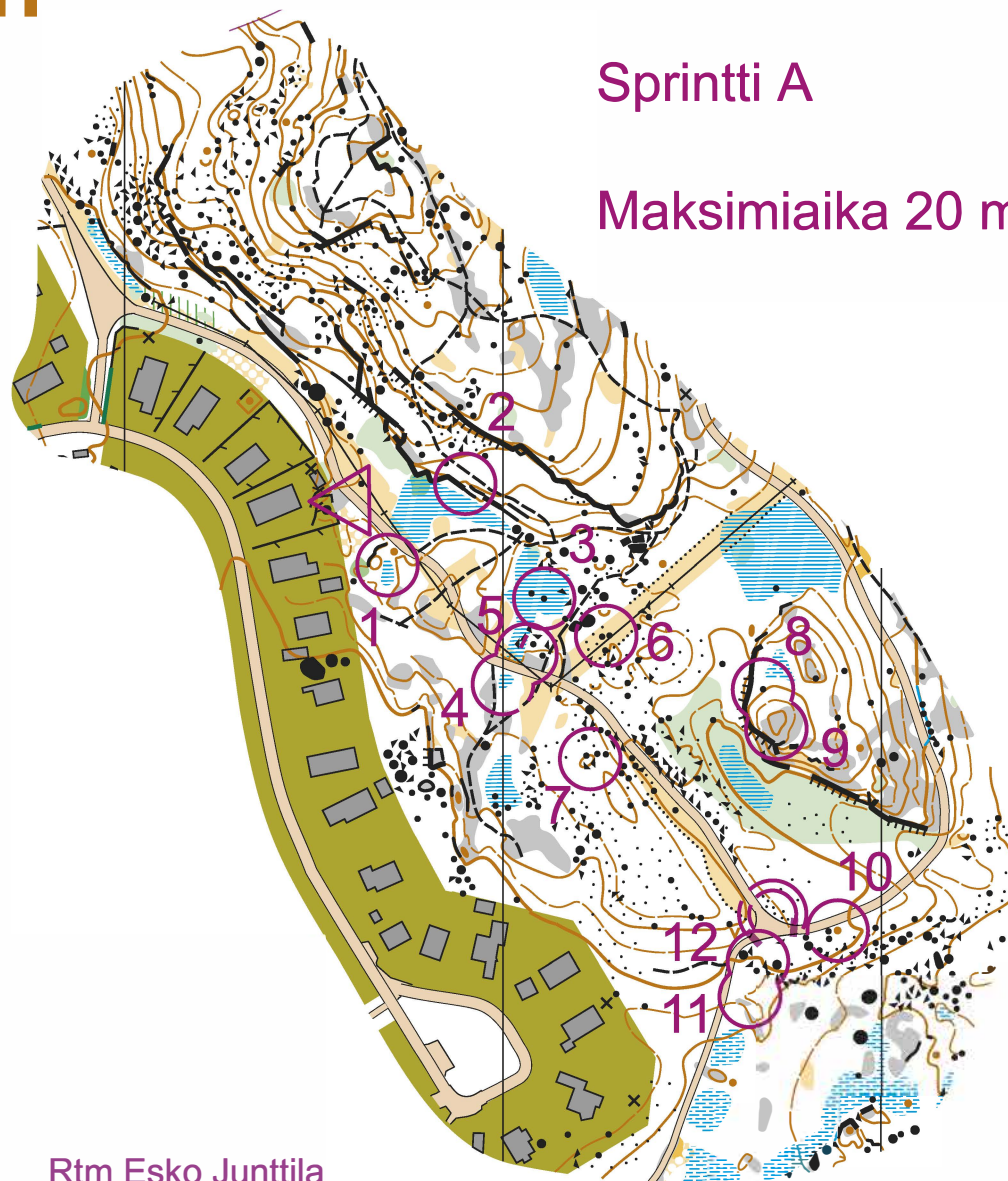

SPRINTTISUUNNISTUSKARTTA

Sarvivuori

1:3000 / 2,5 M

Jyväskylä

Zero-toleranssi 4 m

www.muuramenrasti.fi

Kartalla järjestettävästä tapahtumasta on sovittava maanomistajien ja metsästysoi-
keuden haltijoiden kanssa.
Tiedot sopimuksista saa kartan tekijäno-
ikeuden omistajaseuralta.

Muuramen Rasti ry

SPRINTTISUUNNISTUSKARTTA
19 07 11 ote

POHJA-AINEISTO

MML:n avoin aineisto 11/2017

KARTOITUS JA PIIRUSTUS

Lauri Kontkanen 11/2017-11/2018

Ajantasaistus Esko Junttila 9/2022

TULOSTUS

Gradia Jyväskylä

MUURAMEN
R A S T I

Sprintti A

Maksimiaika 20 min

MuuRa TrailoO 25.9.2022				
Spr A		0,240 km		20min
▷		☀		♀
1	A	≡		☉
2	A	∩		
3	A	↘ ▲		♀ ↗
4	A	≡		☉
5	A	☞ ☀		
6	A	||| ▲ ▲		≡
7	A	○		☉ ↓
8	A	▲		♂ ↗
9	A	○ ☀		☉ ↗
10	A	•		♀ →
11	A	↗ ∩		||| ↓
12	A	∩		☉ ↓
○				○

Rtm Esko Junttila