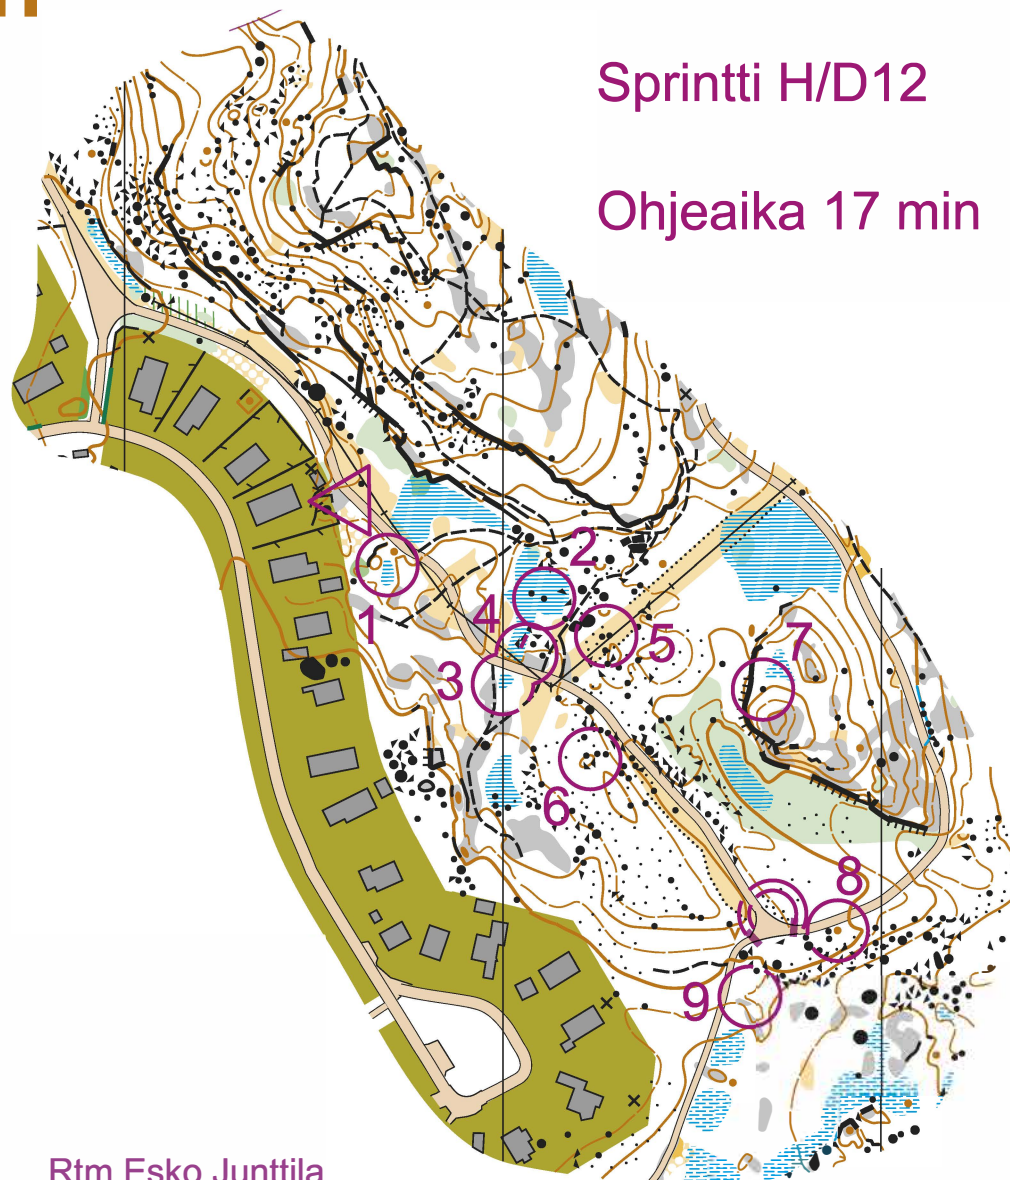

# SPRINTTISUUNNISTUSKARTTA

## Sarvivuori

1:3000 / 2,5 M

Jyväskylä

Zero-toleranssi 4 m

[www.muuramenrasti.fi](http://www.muuramenrasti.fi)

Kartalla järjestettävästä tapahtumasta on sovittava maanomistajien ja metsästysoi-  
keuden haltijoiden kanssa.  
Tiedot sopimuksista saa kartan tekijäno-  
ikeuden omistajaseuralta.

Muuramen Rasti ry

**SPRINTTISUUNNISTUSKARTTA**  
19 07 11 ote

**POHJA-AINEISTO**

MML:n avoin aineisto 11/2017

**KARTOITUS JA PIIRUSTUS**

Lauri Kontkanen 11/2017-11/2018

Ajantasaistus Esko Junttila 9/2022

**TULOSTUS**

Gradia Jyväskylä

**MUURAMEN**  
**R A S T I**

Sprintti H/D12

Ohjeaika 17 min

MuuRa TrailoO 25.9.2022

Spr	H/D12	0,240 km			
▷		☀		♀	
1	A	≡		○	
2	A	↘ ▲		♀	↗
3	A	≡		○	
4	A	☂ ☀			
5	A	▲ ▲		≡	
6	A	○		○	↓
7	A	▲		♀	↗
8	A	•		♀	→
9	A	↗ ∩			↓
○	◁				▷