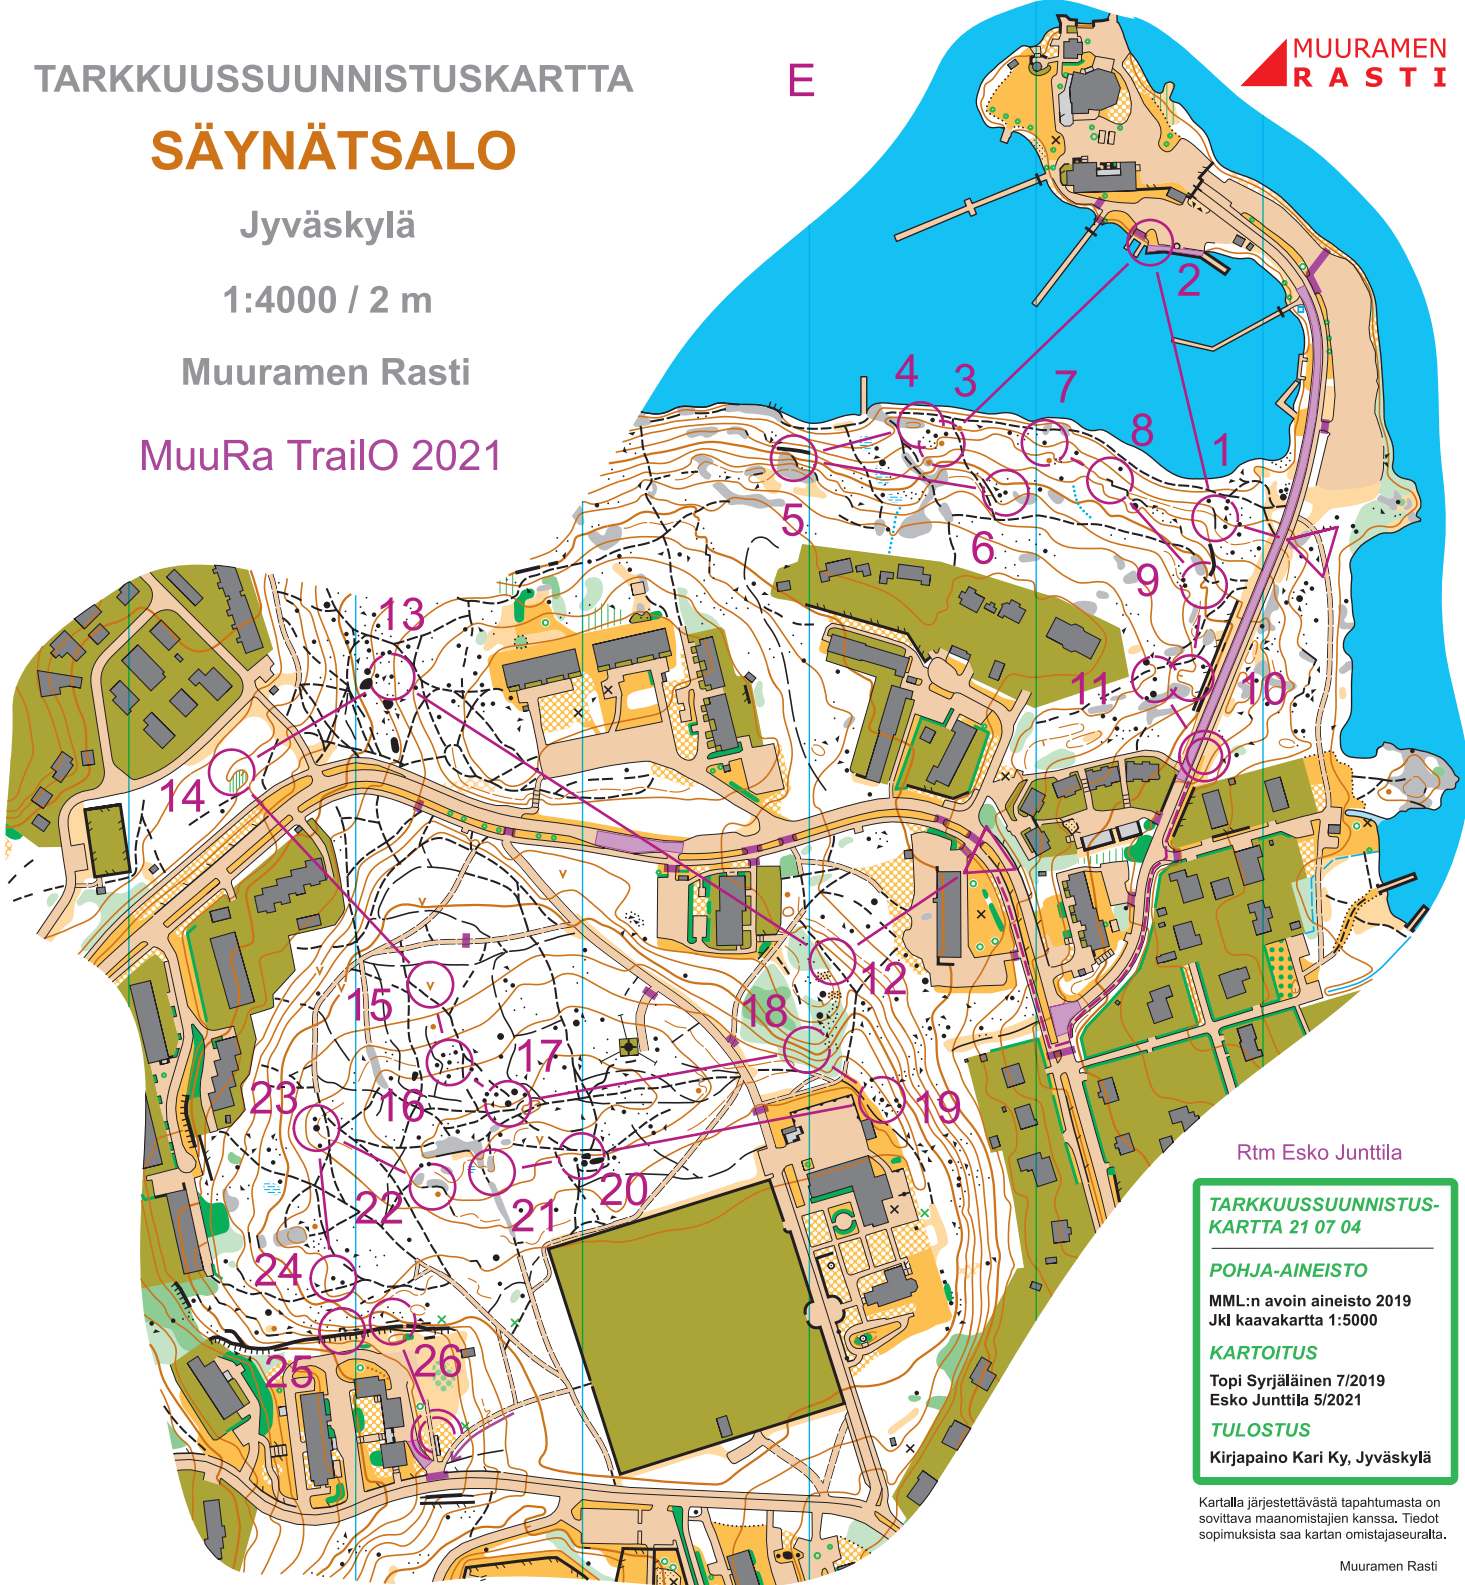

SÄYNÄTSALO

Jyväskylä

1:4000 / 2 m

Muuramen Rasti

MuuRa TrailO 2021

Rtm Esko Junttila

**TARKKUUSSUUNNISTUS-
KARTTA 21 07 04**

POHJA-AINEISTO

MML:n avoin aineisto 2019
Jkl kaavakartta 1:5000

KARTTOITUS

Topi Syrjäläinen 7/2019
Esko Junttila 5/2021

TULOSTUS

Kirjapaino Kari Ky, Jyväskylä

Muuramen Rasti

Maksimiaika 135 min (P 141 min)

MuuRa TrailO 2021 PreO			
E	1,9 km	135min	
▷	↗	•	≡
1 A-B	≡		
2 A	↘	◇	○ ↓
3 A	|||	•	✓
4 A	○	☀	○ ✓
5 A	↓	≡	○ ✓
6 A	↗	▲	○ ↓
7 A	▲		○ ↓
8 A	≡		○ ↓

9 A-B	∩		←
10 A-C	∩		||
11 A-C	|||	▲	○
12 A-B	∩		○ ↓
13 A-C	→	▲	♀
14 A-C	∩		
15 A-E	∨		
16 A-E	|||	▲	○

17 A-E	↓	▲	⊖
18 A-B	∩		○ ↖
19 A	↙	▲	♀
20 A-C	↑	▲	○ ↑
21 A-C	↗	☀	♀ ↖
22 A-C	→	≡	┌
23 A	|||	▲	♀
24 A	↖	▲	○
25 A-C	↑	≡	≡ ↖
26 A-C	↑	≡	↑