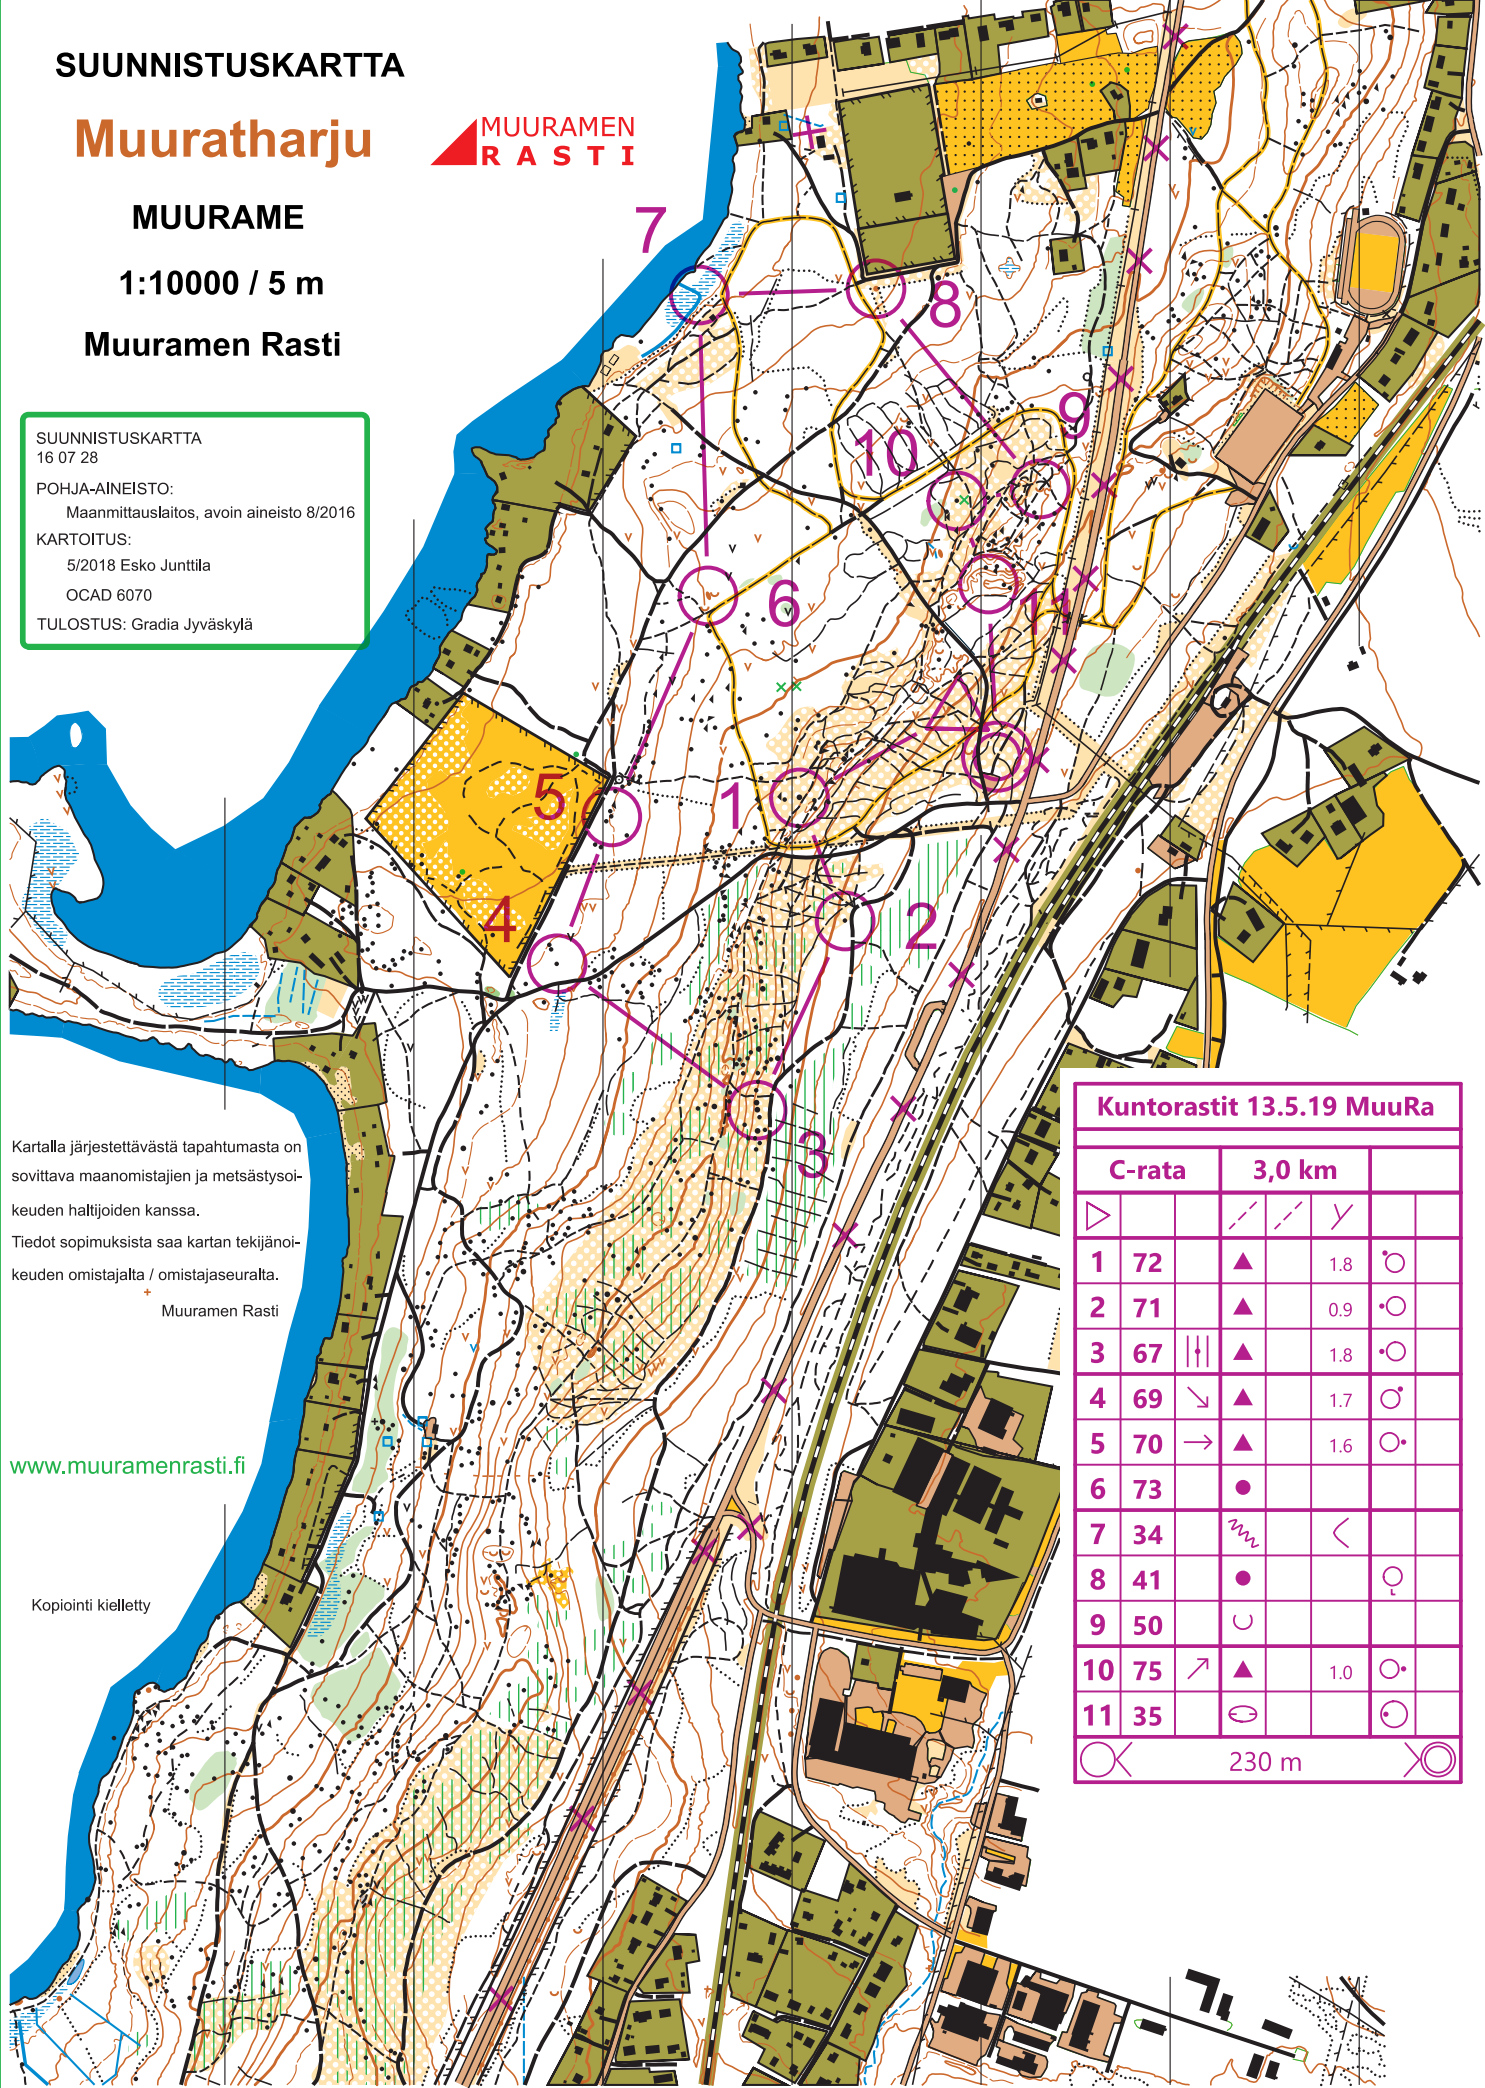

SUUNNISTUSKARTTA

Muuratharju

MUURAME

1:10000 / 5 m

Muuramen Rasti

SUUNNISTUSKARTTA
16 07 28

POHJA-AINEISTO:

Maanmittauslaitos, avoin aineisto 8/2016

KARTOITUS:

5/2018 Esko Junttila

OCAD 6070

TULOSTUS: Gradia Jyväskylä

Kartalla järjestettävästä tapahtumasta on sovittava maanomistajien ja metsästysoikeuden haltijoiden kanssa.
Tiedot sopimuksista saa kartan tekijänoikeuden omistajalta / omistajaseuralta.
Muuramen Rasti

www.muuramenrasti.fi

Kopiointi kielletty

Kuntorastit 13.5.19 MuuRa				
	C-rata	3,0 km		
		▲	∇	○
1	72	▲	1.8	○
2	71	▲	0.9	○
3	67		1.8	○
4	69	∇	1.7	○
5	70	→	1.6	○
6	73	●		
7	34	~~~~~	<	
8	41	●		○
9	50	∪		
10	75	↗	1.0	○
11	35	⊖		○

○ X 230 m X ○